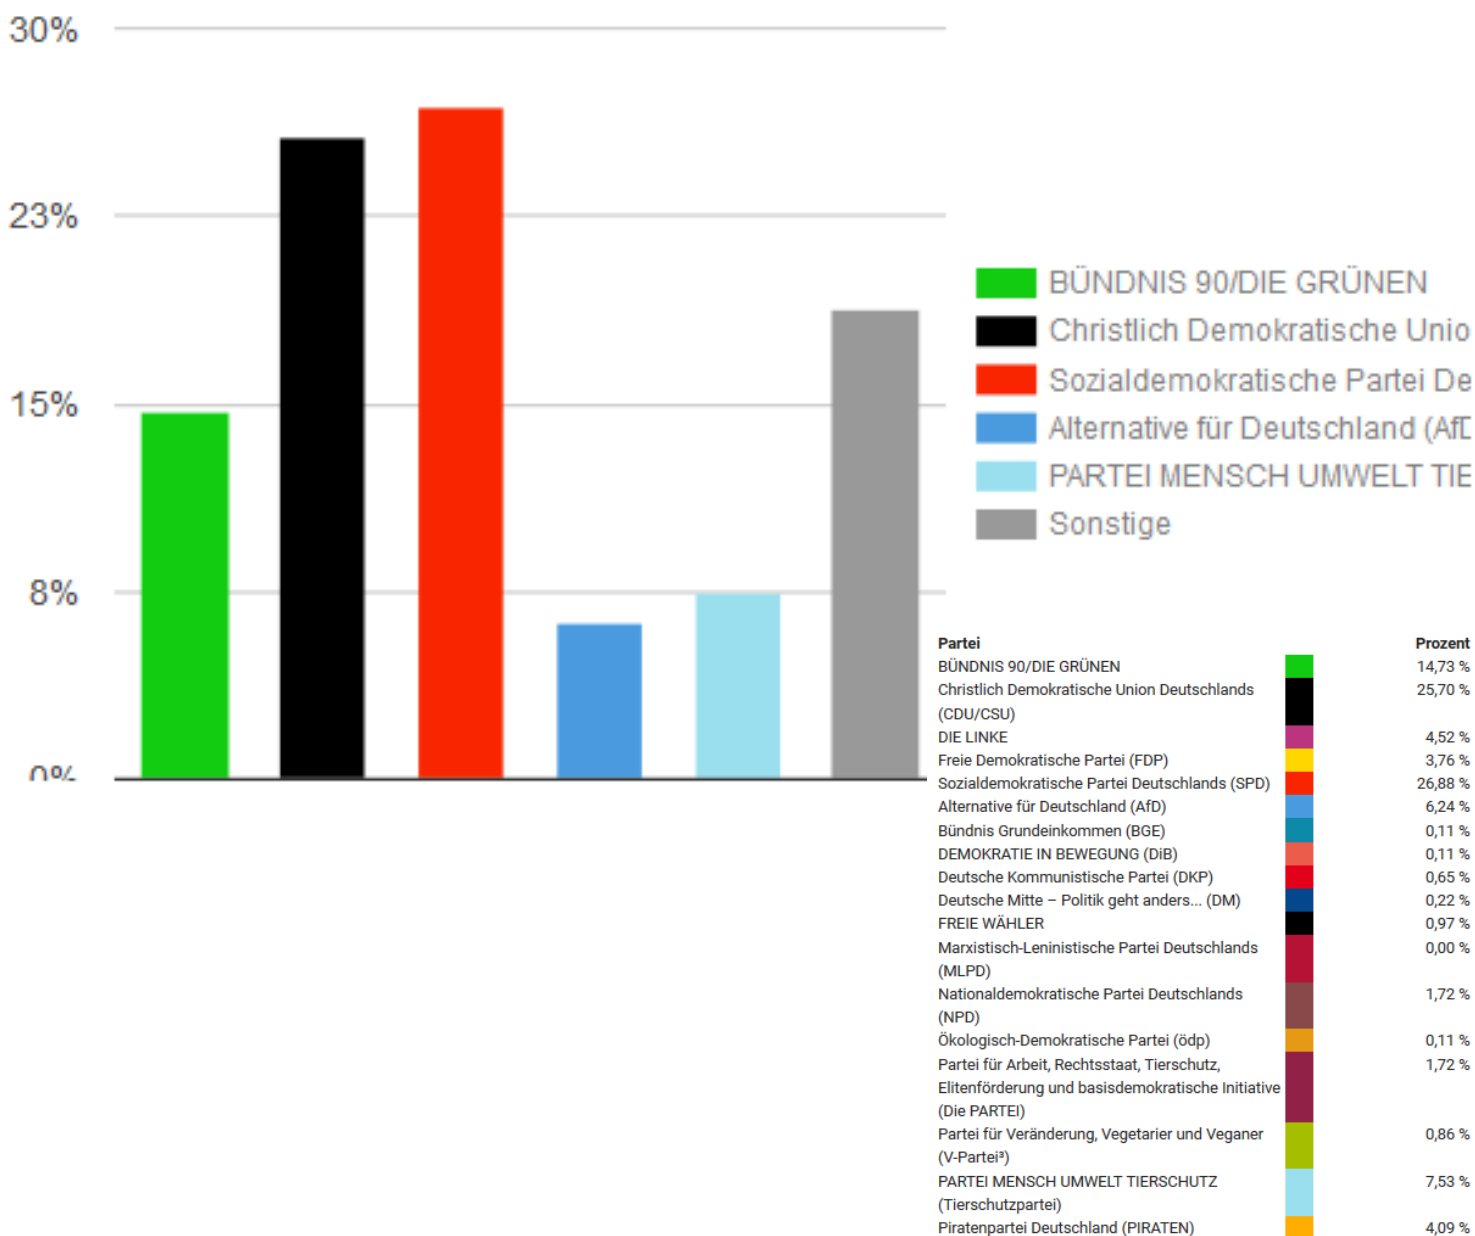

Zweitstimmenergebnis