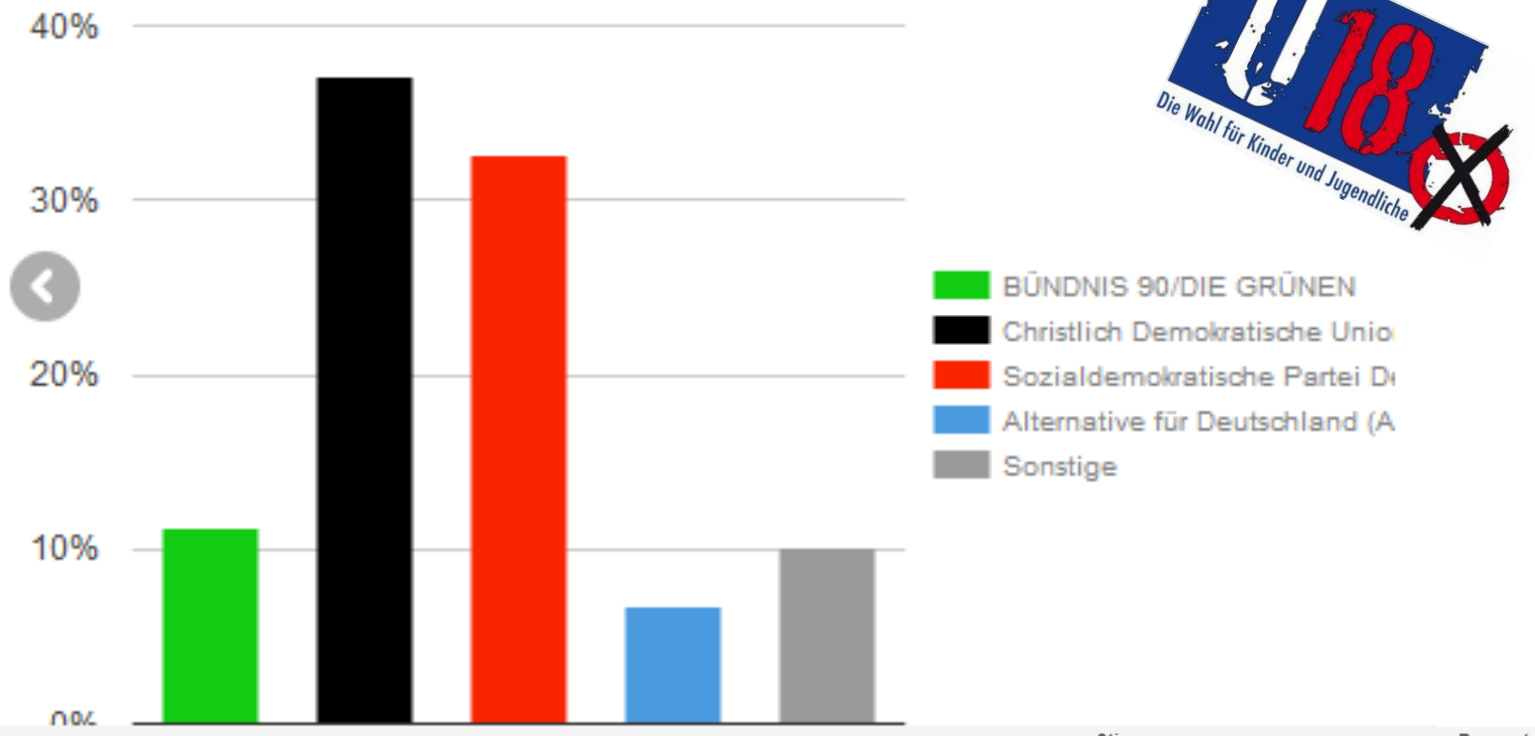

WAHLERGEBNISSE

Filtern nach:

Niedersachsen

--Alle Wahlkreise--

Zweitstimmenergebnis

WAHLERGEBNISSE

Filtern nach:

Niedersachsen

Nienburg II - Schaumburg

Zweitstimmenergebnis

Zweitstimmenergebnis Wahllokal Heemsen

	Stimmen	Prozent
Stimmen gesamt	89	100,00 %
ungültige Stimmen	2	2,25 %
gültige Stimmen	87	97,75 %

Partei	Stimmen	Prozent
BÜNDNIS 90/DIE GRÜNEN	10	11,49 %
Christlich Demokratische Union Deutschlands (CDU/CSU)	33	37,93 %
Freie Demokratische Partei (FDP)	1	1,15 %
Piratenpartei Deutschland (PIRATEN)	2	2,30 %
Sozialdemokratische Partei Deutschlands (SPD)	29	33,33 %
Alternative für Deutschland (AfD)	6	6,90 %
Bündnis Grundeinkommen (BGE)	0	0,00 %
DEMOKRATIE IN BEWEGUNG (DiB)	0	0,00 %
Deutsche Kommunistische Partei (DKP)	0	0,00 %
Deutsche Mitte – Politik geht anders... (DM)	0	0,00 %
DIE LINKE	2	2,30 %
FREIE WÄHLER	0	0,00 %
Marxistisch-Leninistische Partei Deutschlands (MLPD)	0	0,00 %
Nationaldemokratische Partei Deutschlands (NPD)	0	0,00 %
Ökologisch-Demokratische Partei (ödp)	0	0,00 %
Partei für Veränderung, Vegetarier und Veganer (V-Partei®)	0	0,00 %
PARTEI MENSCH UMWELT TIERSCHUTZ (Tierschutzpartei)	4	4,60 %
Partei für Arbeit, Rechtsstaat, Tierschutz, Elitenförderung und basisdemokratische Initiative (Die PARTEI)	0	0,00 %

Altersverteilung

Insgesamt 595 Kinder und Jugendliche im Alter von 9-17 Jahren haben in der Samtgemeinde Heemsen eine persönliche Wahlaufforderung erhalten.

89 Kinder und Jugendliche haben ihr Wahlrecht und somit ihr politisches Grundrecht bei der U18-Wahl wahrgenommen - auch wenn das Ergebnis nicht mit in die Bundestagswahl am 24.09.2017 einfließen wird. Das entspricht einer Wahlbeteiligung von knapp 15%!