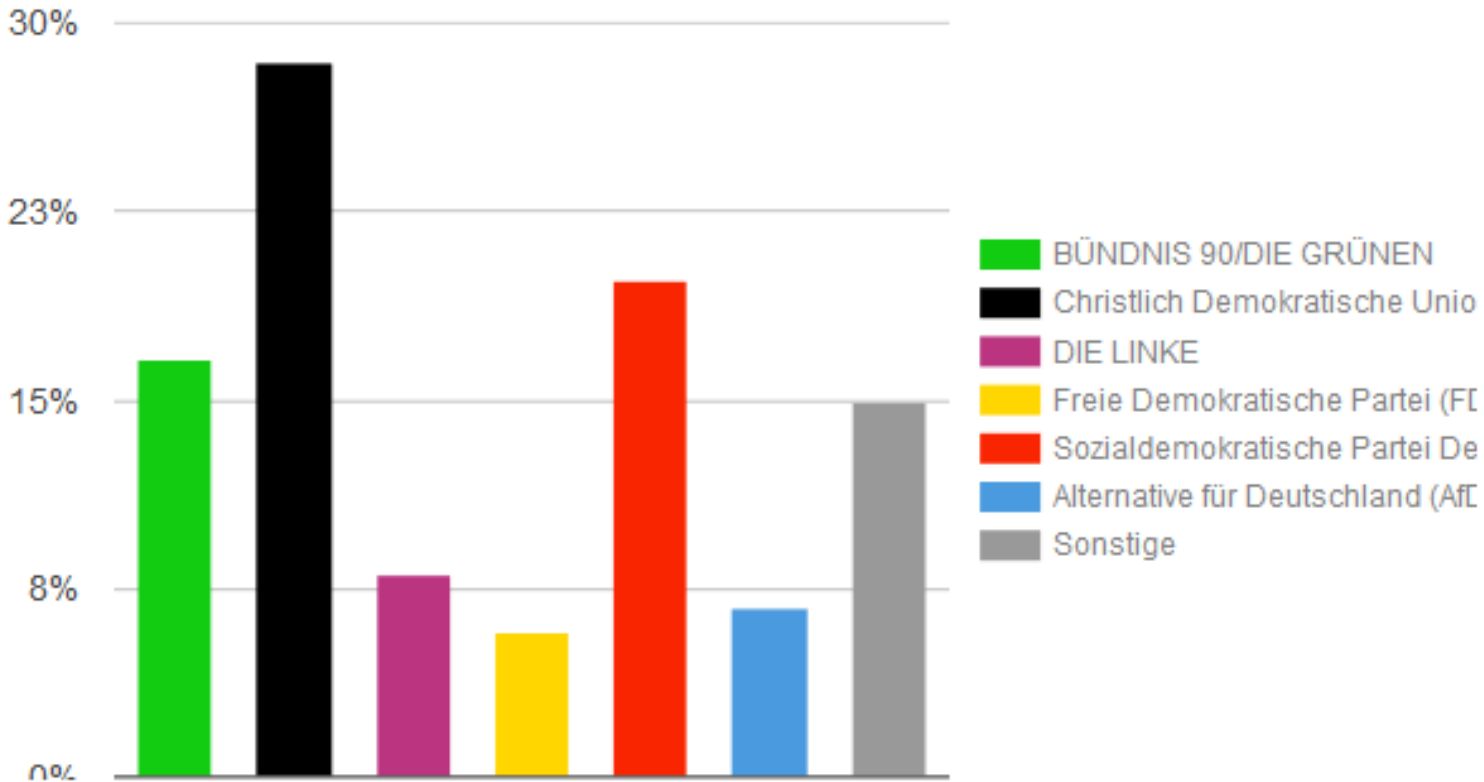

WAHLERGEBNISSE

Filtern nach:

--Alle Länder--

Zweitstimmenergebnis

Partei

BÜNDNIS 90/DIE GRÜNEN
Christlich Demokratische Union Deutschlands
(CDU/CSU)
DIE LINKE
Freie Demokratische Partei (FDP)
Sozialdemokratische Partei Deutschlands (SPD)
Ab jetzt...Demokratie durch Volksabstimmung
Allianz Deutscher Demokraten
Allianz für Menschenrechte, Tier- und
Naturschutz
Alternative für Deutschland (AfD)
Bayernpartei (BP)
bergpartei, die überpartei – ökoanarchistisch-
realdadaistisches sammelbecken (B*)
Bündnis Grundeinkommen (BGE)
Bürgerrechtsbewegung Solidarität (BüSo)
DEMOKRATIE IN BEWEGUNG (DiB)
Deutsche Kommunistische Partei (DKP)
Deutsche Mitte – Politik geht anders... (DM)
Die Grauen – Für alle Generationen (Die Grauen)
DIE RECHTE
Die Urbane. Eine HipHop Partei (du.)
FREIE WÄHLER
Magdeburger Gartenpartei (MG)
Marxistisch-Leninistische Partei Deutschlands
(MLPD)
Menschliche Welt – für das Wohl und Glücklich-
sein aller (MENSCHLICHE WELT)
Nationaldemokratische Partei Deutschlands
(NPD)
Ökologisch-Demokratische Partei (ödp)
Partei der Humanisten
Partei der Vernunft
Partei für Arbeit, Rechtsstaat, Tierschutz,
Elitenförderung und basisdemokratische Initiative
(Die PARTEI)
Partei für Gesundheitsforschung
Partei für Veränderung, Vegetarier und Veganer
(V-Partei³)
PARTEI MENSCH UMWELT TIERSCHUTZ
(Tierschutzpartei)
Piratenpartei Deutschland (PIRATEN)
Sozialistische Gleichheitspartei, Vierte
Internationale (SGP)

Prozent

16,60 %
28,49 %
8,08 %
5,74 %
19,81 %
0,03 %
0,19 %
0,36 %
6,80 %
0,13 %
0,04 %
0,12 %
0,10 %
0,15 %
0,15 %
0,17 %
0,09 %
0,04 %
0,11 %
0,80 %
0,01 %
0,42 %
0,14 %
1,14 %
0,44 %
0,03 %
0,00 %
2,94 %
0,22 %
0,51 %
3,90 %
2,68 %
0,05 %

WAHLERGEBNISSE

Filtern nach:

Niedersachsen

--Alle Wahlkreise--

Zweitstimmenergebnis

WAHLERGEBNISSE

Filtern nach:

Niedersachsen