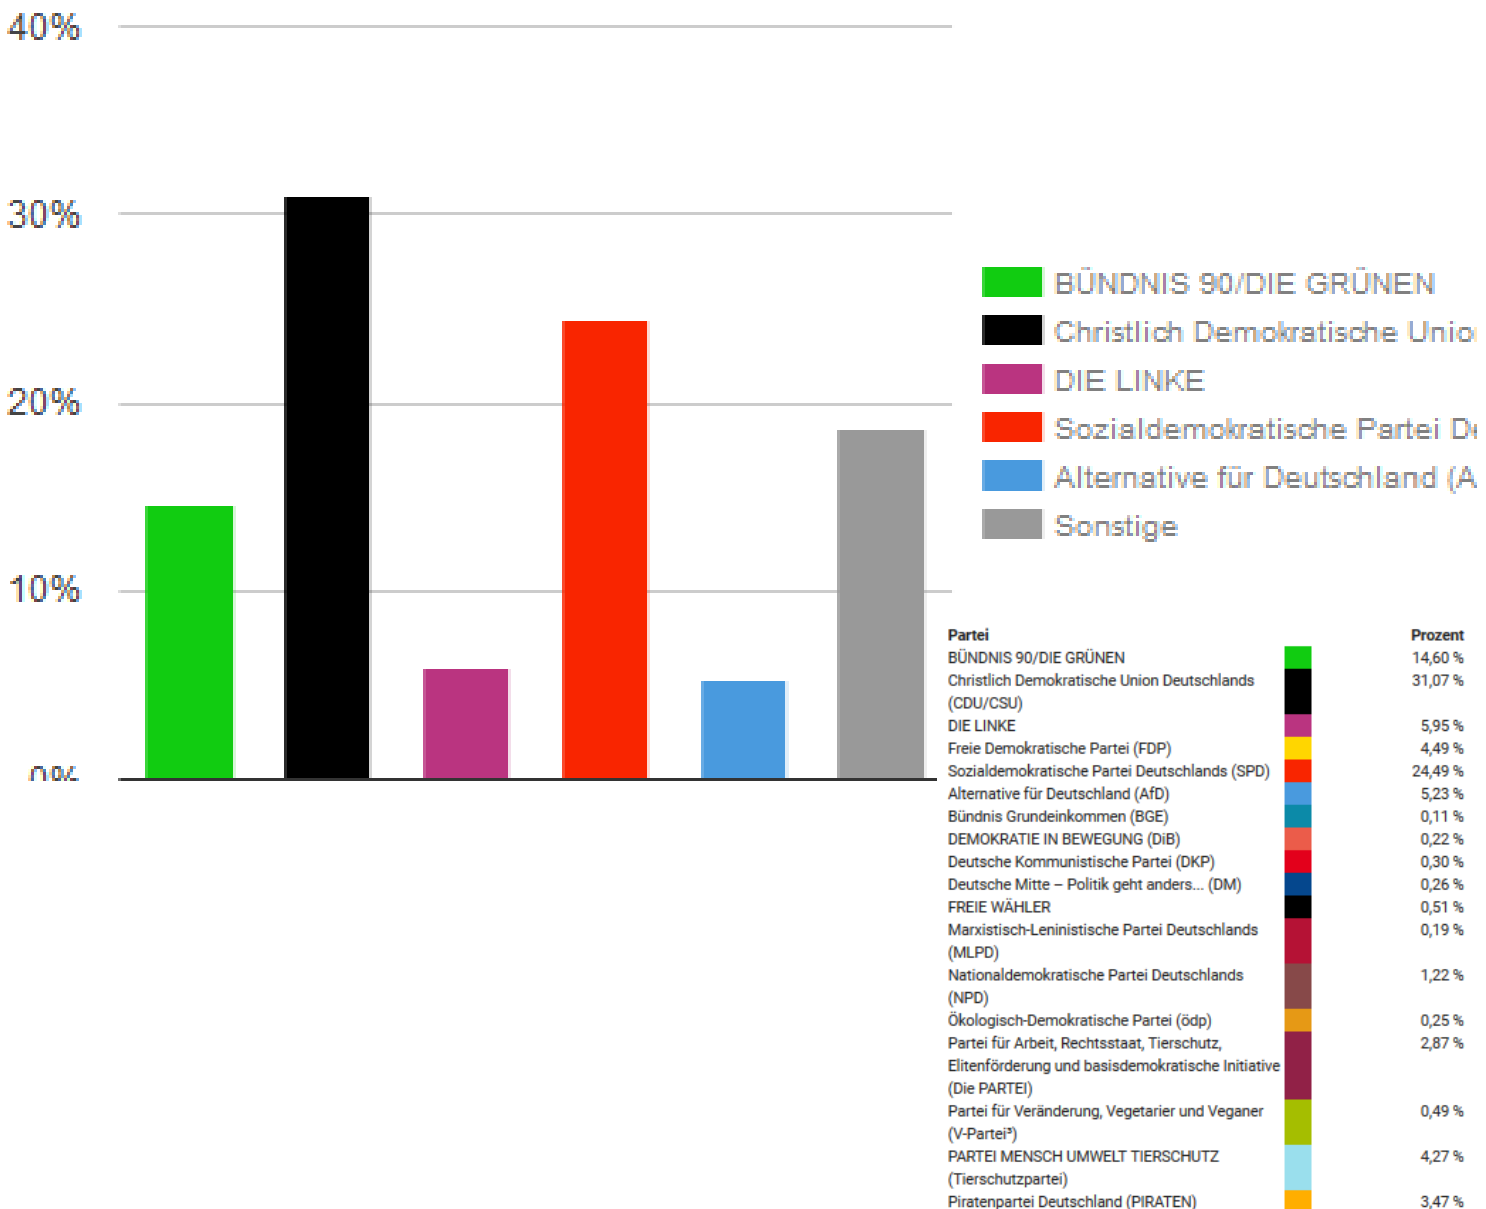

WAHLERGEBNISSE

Filtern nach:

--Alle Länder--

Zweitstimmenergebnis

Partei

BÜNDNIS 90/DIE GRÜNEN
Christlich Demokratische Union Deutschlands
(CDU/CSU)
DIE LINKE
Freie Demokratische Partei (FDP)
Sozialdemokratische Partei Deutschlands (SPD)
Ab jetzt...Demokratie durch Volksabstimmung
Allianz Deutscher Demokraten
Allianz für Menschenrechte, Tier- und
Naturschutz
Alternative für Deutschland (AfD)
Bayernpartei (BP)
bergpartei, die überpartei – ökoanarchistisch-
realdadaistisches sammelbecken (B*)
Bündnis Grundeinkommen (BGE)
Bürgerrechtsbewegung Solidarität (BüSo)
DEMOKRATIE IN BEWEGUNG (DiB)
Deutsche Kommunistische Partei (DKP)
Deutsche Mitte – Politik geht anders... (DM)
Die Grauen – Für alle Generationen (Die Grauen)
DIE RECHTE
Die Urbane. Eine HipHop Partei (du.)
FREIE WÄHLER
Magdeburger Gartenpartei (MG)
Marxistisch-Leninistische Partei Deutschlands
(MLPD)
Menschliche Welt – für das Wohl und Glücklich-
sein aller (MENSCHLICHE WELT)
Nationaldemokratische Partei Deutschlands
(NPD)
Ökologisch-Demokratische Partei (ödp)
Partei der Humanisten
Partei der Vernunft
Partei für Arbeit, Rechtsstaat, Tierschutz,
Elitenförderung und basisdemokratische Initiative
(Die PARTEI)
Partei für Gesundheitsforschung
Partei für Veränderung, Vegetarier und Veganer
(V-Partei³)
PARTEI MENSCH UMWELT TIERSCHUTZ
(Tierschutzpartei)
Piratenpartei Deutschland (PIRATEN)
Sozialistische Gleichheitspartei, Vierte
Internationale (SGP)

Prozent

16,60 %
28,49 %
8,08 %
5,74 %
19,81 %
0,03 %
0,19 %
0,36 %
6,80 %
0,13 %
0,04 %
0,12 %
0,10 %
0,15 %
0,15 %
0,17 %
0,09 %
0,04 %
0,11 %
0,80 %
0,01 %
0,42 %
0,14 %
1,14 %
0,44 %
0,03 %
0,00 %
2,94 %
0,22 %
0,51 %
3,90 %
2,68 %
0,05 %

WAHLERGEBNISSE

Filtern nach:

Niedersachsen

--Alle Wahlkreise--

Zweitstimmenergebnis

WAHLERGEBNISSE

Filtern nach:

Niedersachsen