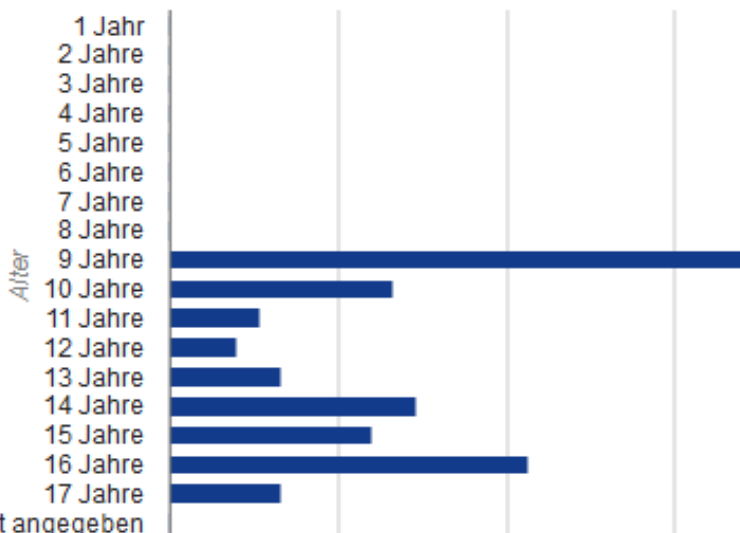

WAHLERGEBNISSE

Filtern nach:

Niedersachsen

--Alle Wahlkreise--

Zweitstimmenergebnis

WAHLERGEBNISSE

Filtern nach:

Niedersachsen

Nienburg II - Schaumburg

Zweitstimmenergebnis

Zweitstimmenergebnis Wahllokal Heemsen

	Stimmen	Prozent
Stimmen gesamt	89	100,00 %
ungültige Stimmen	2	2,25 %
gültige Stimmen	87	97,75 %

Partei	Stimmen	Prozent
BÜNDNIS 90/DIE GRÜNEN	10	11,49 %
Christlich Demokratische Union Deutschlands (CDU/CSU)	33	37,93 %
Freie Demokratische Partei (FDP)	1	1,15 %
Piratenpartei Deutschland (PIRATEN)	2	2,30 %
Sozialdemokratische Partei Deutschlands (SPD)	29	33,33 %
Alternative für Deutschland (AfD)	6	6,90 %
Bündnis Grundeinkommen (BGE)	0	0,00 %
DEMOKRATIE IN BEWEGUNG (DiB)	0	0,00 %
Deutsche Kommunistische Partei (DKP)	0	0,00 %
Deutsche Mitte – Politik geht anders... (DM)	0	0,00 %
DIE LINKE	2	2,30 %
FREIE WÄHLER	0	0,00 %
Marxistisch-Leninistische Partei Deutschlands (MLPD)	0	0,00 %
Nationaldemokratische Partei Deutschlands (NPD)	0	0,00 %
Ökologisch-Demokratische Partei (ödp)	0	0,00 %
Partei für Veränderung, Vegetarier und Veganer (V-Partei®)	0	0,00 %
PARTEI MENSCH UMWELT TIERSCHUTZ (Tierschutzpartei)	4	4,60 %
Partei für Arbeit, Rechtsstaat, Tierschutz, Elitenförderung und basisdemokratische Initiative (Die PARTEI)	0	0,00 %

Altersverteilung

Insgesamt 595 Kinder und Jugendliche im Alter von 9-17 Jahren haben in der Samtgemeinde Heemsen eine persönliche Wahlaufforderung erhalten.

89 Kinder und Jugendliche haben ihr Wahlrecht und somit ihr politisches Grundrecht bei der U18-Wahl wahrgenommen - auch wenn das Ergebnis nicht mit in die Bundestagswahl am 24.09.2017 einfließen wird. Das entspricht einer Wahlbeteiligung von knapp 15%!